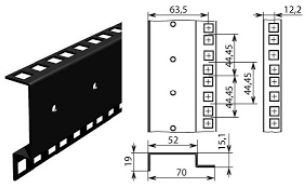

TAB - CLM - Tablette coulissante pour clavier maitre - 35 kg = 285,00 €

BND - S.C. Bandeau similicuir = 315,00 €

4 Roulettes haute résistance dont 2 avec freins - apparentes = 265,00 €

La trappe en plexiglas sur aimants avec serrure

TRP - P = 235,00

Accessoires Rack 19"

Doubles rails 19" à l'avant et à l'arrière

RA - RD = 89,00 €

Tiroir rackable avec serrure

TIR 2 U = 95,00
TIR 3 U = 112,00
TIR 4 U = 137,00

Profils de soutien pour les équipements profonds et longs