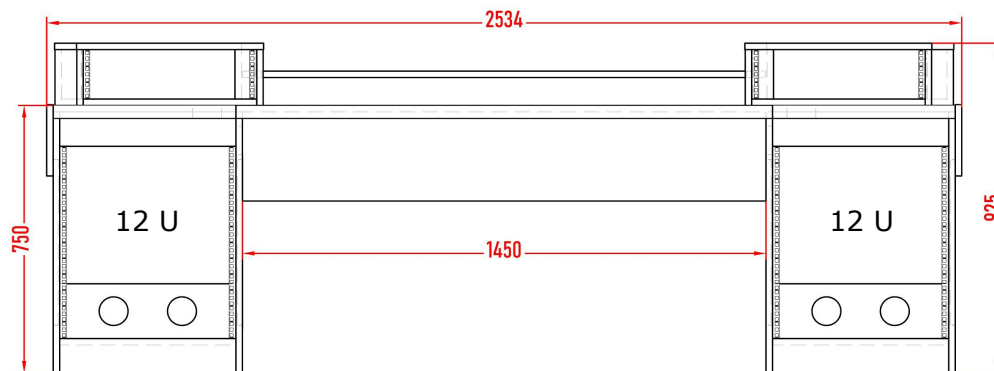

D'autres option les pages 6 et 7.

Accessoires

Rack 19" supérieur (le nombre d'unités au choix) 215,00

TRP - 600- Trappe à l'arrière avec grilles de ventilation = 235,00 €

TIR - B - Tiroir = 125,00 €

TRP - V - Trappe à l'arrière avec grilles de ventilation + 3 ventilateurs silencieux à vitesse réglable = 345,00