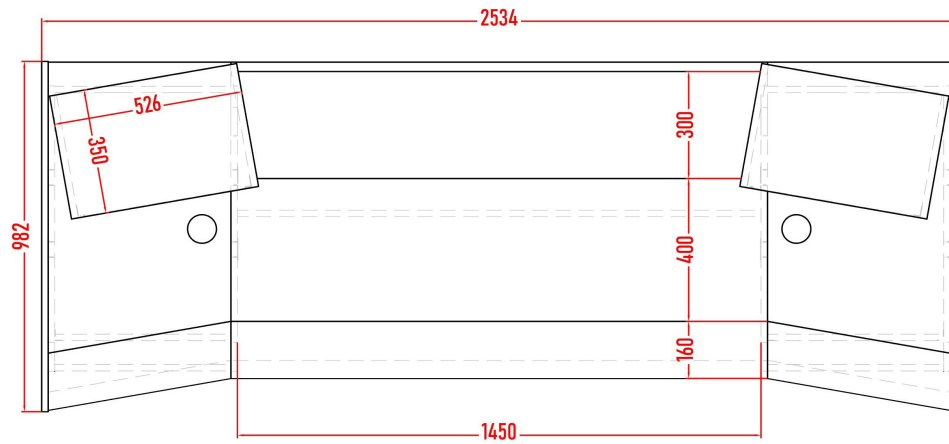

Rossignol

Rossignol - 1450 sans options = 3220,00 €

En option:

Rack 19" supérieur (le nombre d'unités au choix) 215,00 €

BND-S.C. Bandeau simili cuir = 285 ,00 €

D'autres option les pages 6 et 7.