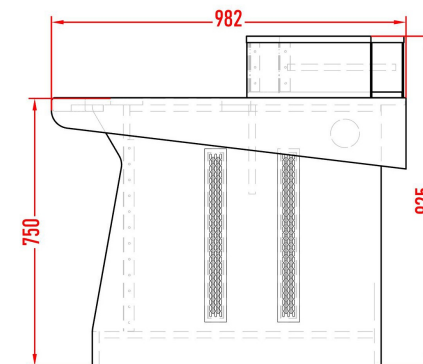

Rossignol

Rossignol - 1450 sans options = 3220,00 €

En option:

Rack 19" supérieur (le nombre d'unités au choix) 215,00 €

BND-S.C. Bandeau simili cuir = 285 ,00 €

D'autres option les pages 6 et 7.