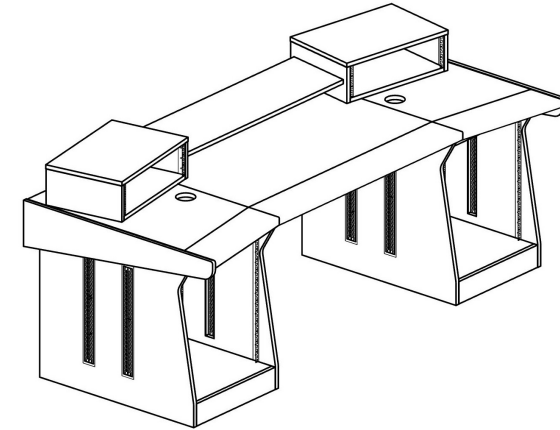

Rossignol

Rossignol 1100 sans options = 3160,00 €

En option:

Rack 19" supérieur (le nombre d'unités au choix) 215,00 €

BND-S.C. Bandeau simili cuir = 285 ,00 €

D'autres option les pages 6 et 7.