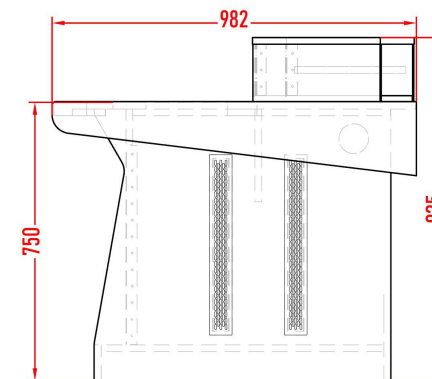

Rossignol

Rossignol - 800 sans options = 2980,00 €

En option:

Rack 19" supérieur (le nombre d'unités au choix) 215,00 €

BND-S.C. Bandeau simili cuir = 285 ,00 €

D'autres option les pages 6 et 7.