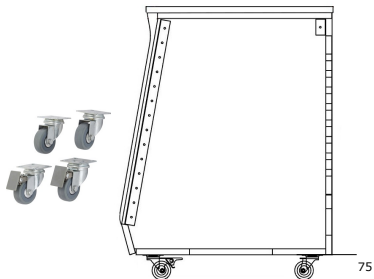

D'autres option les pages 6 et 7.

Accessoires

Rack 19" supérieur (le nombre d'unités au choix) 215,00

TRP - 600- Trappe à l'arrière avec grilles de ventilation = 235,00 €

TIR - B - Tiroir = 125,00 €

TRP - V - Trappe à l'arrière avec grilles de ventilation + 3 ventilateurs silencieux à vitesse réglable = 345,00

TAB - CLM - Tablette coulissante pour clavier maitre - 35 kg = 285,00 €

BND - S.C. Bandeau similicuir = 315,00 €

4 Roulettes haute résistance dont 2 avec freins - apparentes = 265,00 €

La trappe en plexiglas sur aimants avec serrure

TRP - P = 235,00

Accessoires Rack 19"

Doubles rails 19" à l'avant et à l'arrière

RA - RD = 89,00 €

Tiroir rackable avec serrure

TIR 2 U = 95,00
TIR 3 U = 112,00
TIR 4 U = 137,00

Profils de soutien pour les équipements profonds et longs