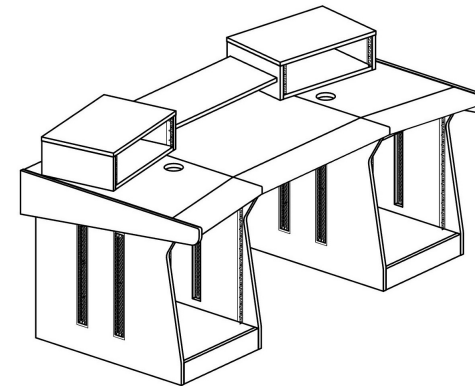

Rossignol - 550 sans options = 2840,00 €

En option:

Rack 19" supérieur (le nombre d'unités au choix) 215,00 €

BND-S.C. Bandeau simili cuir = 285,00 €

D'autres option les pages 6 et 7.

Rossignol

Rossignol - 800 sans options = 2980,00 €

En option:

Rack 19" supérieur (le nombre d'unités au choix) 215,00 €

BND-S.C. Bandeau simili cuir = 285 ,00 €

D'autres option les pages 6 et 7.

Rossignol

Rossignol 1100 sans options = 3160,00 €

En option:

Rack 19" supérieur (le nombre d'unités au choix) 215,00 €