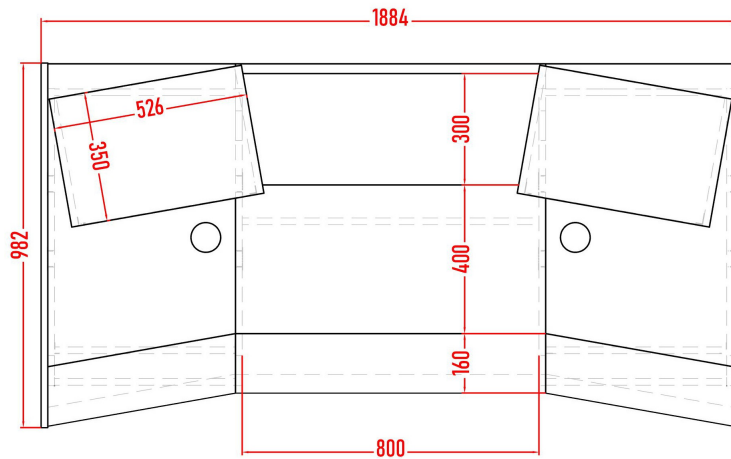

Rossignol - 550 sans options = 2840,00 €

En option:

Rack 19" supérieur (le nombre d'unités au choix) 215,00 €

BND-S.C. Bandeau simili cuir = 285,00 €

D'autres option les pages 6 et 7.

Rossignol

Rossignol - 800 sans options = 2980,00 €

En option:

Rack 19" supérieur (le nombre d'unités au choix) 215,00 €

BND-S.C. Bandeau simili cuir = 285 ,00 €

D'autres option les pages 6 et 7.

Rossignol

Rossignol 1100 sans options = 3160,00 €

En option:

Rack 19" supérieur (le nombre d'unités au choix) 215,00 €