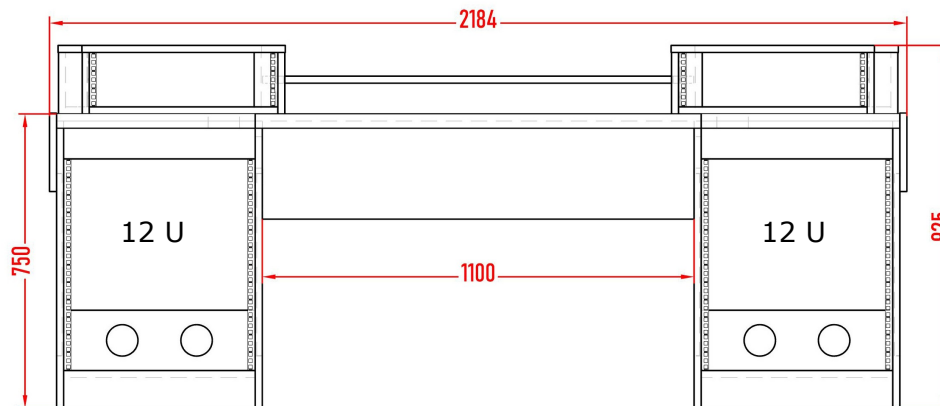

Rossignol

Rossignol 1100 sans options = 3160,00 €

En option:

Rack 19" supérieur (le nombre d'unités au choix) 215,00 €

BND-S.C. Bandeau simili cuir = 285 ,00 €

D'autres option les pages 6 et 7.