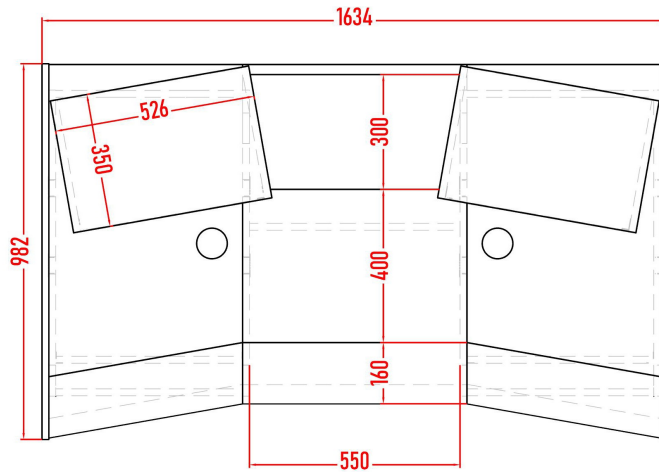

Rossignol - 550 sans options = 2840,00 €

En option:

Rack 19" supérieur (le nombre d'unités au choix) 215,00 €

BND-S.C. Bandeau simili cuir = 285,00 €

D'autres option les pages 6 et 7.

Rossignol

Rossignol - 800 sans options = 2980,00 €