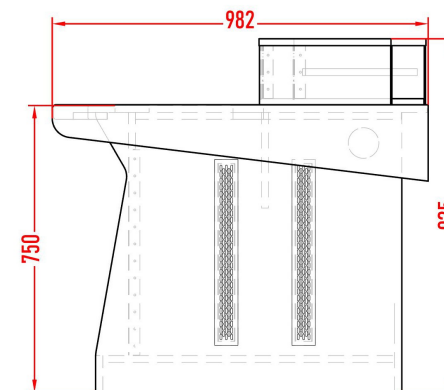

Rossignol - 550 sans options = 2840,00 €

En option:

Rack 19" supérieur (le nombre d'unités au choix) 215,00 €

BND-S.C. Bandeau simili cuir = 285,00 €

D'autres option les pages 6 et 7.

Rossignol

Rossignol - 800 sans options = 2980,00 €