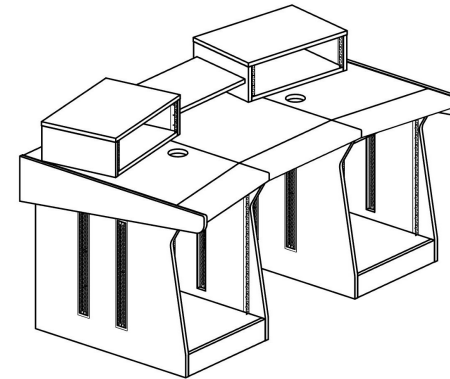

Rossignol - 550 sans options = 2840,00 €

En option:

Rack 19" supérieur (le nombre d'unités au choix) 215,00 €

BND-S.C. Bandeau simili cuir = 285,00 €

D'autres option les pages 6 et 7.

Rossignol

Rossignol - 800 sans options = 2980,00 €