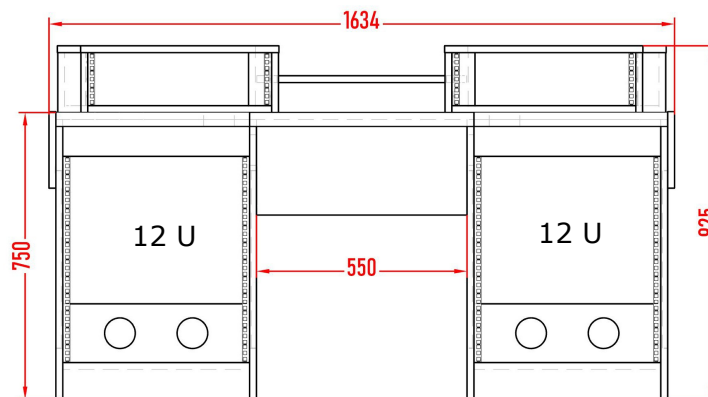

Rossignol - 550 sans options = 2840,00 €

En option:

Rack 19" supérieur (le nombre d'unités au choix) 215,00 €

BND-S.C. Bandeau simili cuir = 285,00 €

D'autres option les pages 6 et 7.

Rossignol

Rossignol - 800 sans options = 2980,00 €