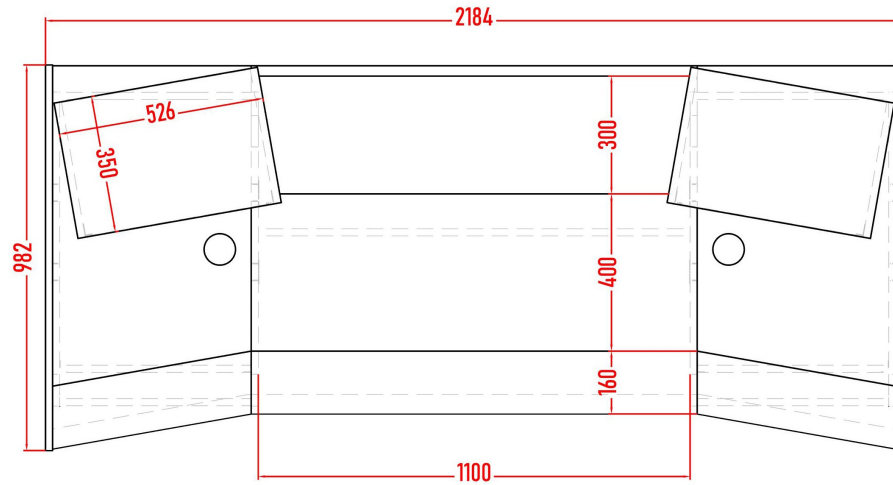

Rossignol

Rossignol 1100 sans options = 3160,00 €

En option:

Rack 19" supérieur (le nombre d'unités au choix) 215,00 €

BND-S.C. Bandeau simili cuir = 285 ,00 €

D'autres option les pages 6 et 7.