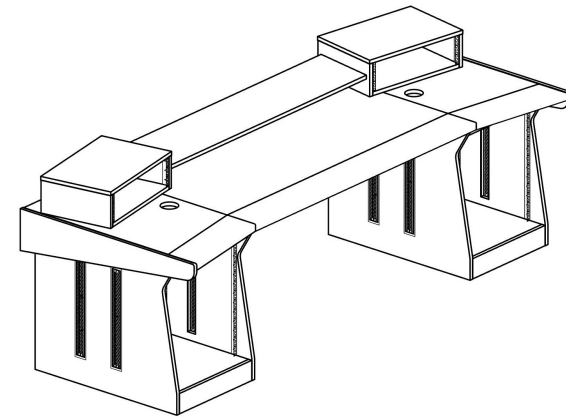

Rossignol

Rossignol - 1450 sans options = 3220,00 €

En option:

Rack 19" supérieur (le nombre d'unités au choix) 215,00 €

BND-S.C. Bandeau simili cuir = 285 ,00 €

D'autres option les pages 6 et 7.