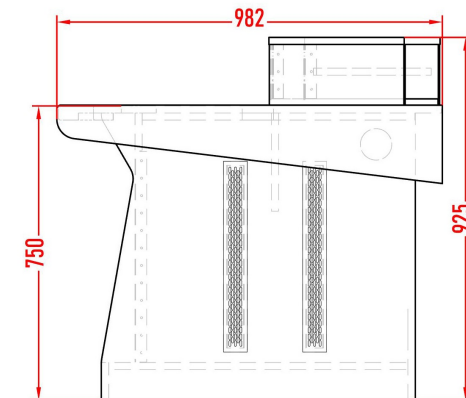

Rossignol

Rossignol 1100 sans options = 3160,00 €

En option:

Rack 19" supérieur (le nombre d'unités au choix) 215,00 €

BND-S.C. Bandeau simili cuir = 285 ,00 €

D'autres option les pages 6 et 7.