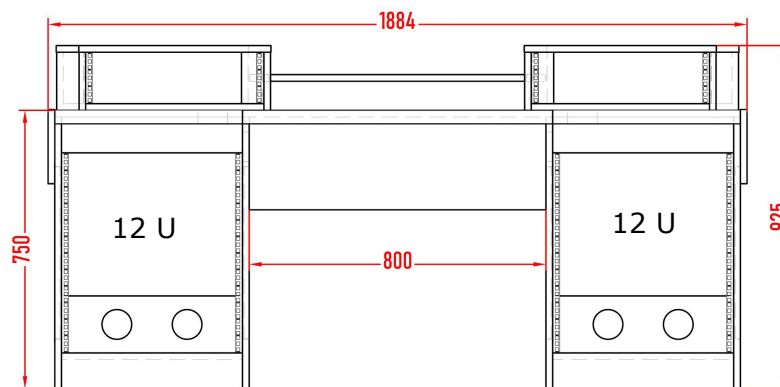

Rossignol

Rossignol - 800 sans options = 2980,00 €

En option:

Rack 19" supérieur (le nombre d'unités au choix) 215,00 €

BND-S.C. Bandeau simili cuir = 285 ,00 €

D'autres option les pages 6 et 7.