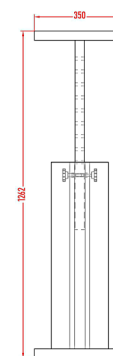

V - Stand - H

Supports d'enceintes à hauteur réglable destinés aux grosses enceintes posés horizontalement ou pour deux enceintes posées verticalement. Il est proposé en version L et XL pour le même prix .

En option: plateau supérieur sur mesure pour qu'il s'adapte parfaitement à vos enceintes.

Couleur au choix suivant nuancier Keoda :

<https://www.keoda.com/pl/our-offer/speaker-stands/basic#colors>

Version L
Poids: 35 kg.
Charge utile : 120 kg

Prix H.T. = 585,00 € (1pièce) hors frais de port
Plateau supérieur sur mesure
suivant les dimensions de vos enceintes
Prix H.T. (la paire) = 85.00. €

Version XL
Poids: 42 kg.
Charge utile : 130 kg