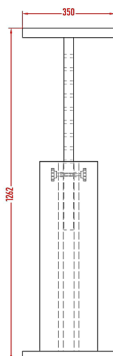

V - Stand - H

Supports d'enceintes à hauteur réglable destinés aux grosses enceintes posés horizontalement ou pour deux enceintes posées verticalement. Il est proposé en version L et XL pour le même prix .

En option: plateau supérieur sur mesure pour qu'il s'adapte parfaitement à vos enceintes.

Couleur au choix suivant nuancier Keoda :

<https://www.keoda.com/pl/our-offer/speaker-stands/basic#colors>

Version L
Poids: 35 kg.
Charge utile : 120 kg

Prix H.T. = 585,00 € (1pièce) hors frais de port
Plateau supérieur sur mesure
suivant les dimensions de vos enceintes
Prix H.T. (la paire) = 85.00. €

Version XL
Poids: 42 kg.
Charge utile : 130 kg