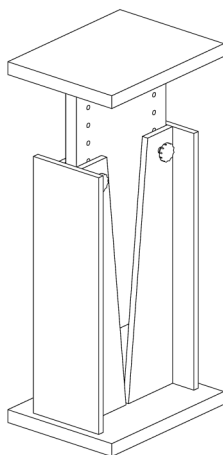

V - Stand - H

Supports d'enceintes à hauteur réglable destinés aux grosses enceintes posés horizontalement ou pour deux enceintes posées verticalement. Il est proposé en version L et XL pour le même prix .

En option: plateau supérieur sur mesure pour qu'il s'adapte parfaitement à vos enceintes.

Couleur au choix suivant nuancier Keoda :

<https://www.keoda.com/pl/our-offer/speaker-stands/basic#colors>

Version L
Poids: 35 kg.
Charge utile : 120 kg

Prix H.T. = 585,00 € (1pièce) hors frais de port
Plateau supérieur sur mesure
suivant les dimensions de vos enceintes
Prix H.T. (la paire) = 85.00. €

Version XL
Poids: 42 kg.
Charge utile : 130 kg