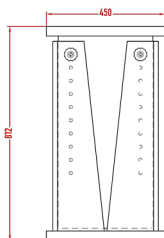

V - Stand - H

Supports d'enceintes à hauteur réglable destinés aux grosses enceintes posés horizontalement ou pour deux enceintes posées verticalement. Il est proposé en version L et XL pour le même prix .

En option: plateau supérieur sur mesure pour qu'il s'adapte parfaitement à vos enceintes.

Couleur au choix suivant nuancier Keoda :

<https://www.keoda.com/pl/our-offer/speaker-stands/basic#colors>

Version L
Poids: 35 kg.
Charge utile : 120 kg

Prix H.T. = 585,00 € (1pièce) hors frais de port
Plateau supérieur sur mesure
suivant les dimensions de vos enceintes
Prix H.T. (la paire) = 85.00. €

Version XL
Poids: 42 kg.
Charge utile : 130 kg