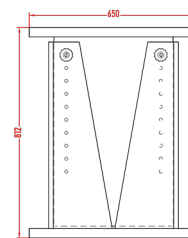

En option: plateau supérieur sur mesure pour qu'il s'adapte parfaitement à vos enceintes.

Couleur au choix suivant nuancier Keoda :

<https://www.keoda.com/pl/our-offer/speaker-stands/basic#colors>

Version L
Poids: 35 kg.
Charge utile : 120 kg

Prix H.T. = 585,00 € (1pièce) hors frais de port
Plateau supérieur sur mesure
suivant les dimensions de vos enceintes
Prix H.T. (la paire) = 85.00. €

Version XL
Poids: 42 kg.
Charge utile : 130 kg