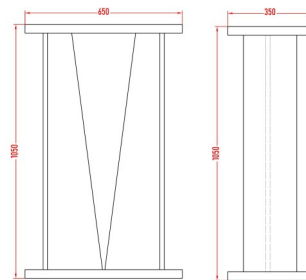

19.08.2021