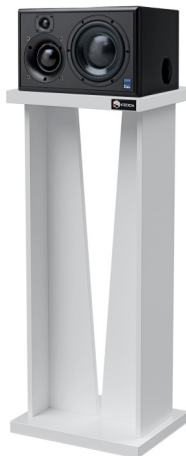

## V - Stand - L

Supports destinés aux grosses enceintes posés horizontalement  
ou pour deux enceintes posées verticalement  
Hauteur sur mesure sans supplément de prix.  
En option: plateau supérieur sur mesure pour  
qu'il s'adapte parfaitement à vos enceintes.  
Couleur au choix suivant nuancier Keoda :  
<https://www.keoda.com/pl/our-offer/speaker-stands/basic#colors>

Robuste  
Sobre  
Stable  
Poids: env. 28 kg.  
Charge utile : 80 kg

Prix H.T. = 348,00 € (1pièce) hors frais de port  
Plateau supérieur sur mesure  
suivant les dimensions de vos enceintes  
Prix H.T. (la paire) = 85.00. €

## V - Stand - XL

Supports destinés aux grosses enceintes posés horizontalement  
ou pour deux enceintes posées verticalement  
Hauteur sur mesure sans supplément de prix.  
En option: plateau supérieur sur mesure pour  
qu'il s'adapte parfaitement à vos enceintes.  
Couleur au choix suivant nuancier Keoda  
<https://www.keoda.com/pl/our-offer/speaker-stands/basic#colors>