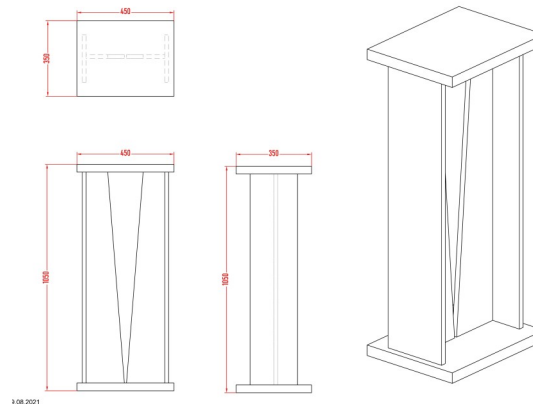

## V - Stand - L

Supports destinés aux grosses enceintes posés horizontalement  
ou pour deux enceintes posées verticalement  
Hauteur sur mesure sans supplément de prix.  
En option: plateau supérieur sur mesure pour  
qu'il s'adapte parfaitement à vos enceintes.  
Couleur au choix suivant nuancier Keoda :  
<https://www.keoda.com/pl/our-offer/speaker-stands/basic#colors>

Robuste  
Sobre  
Stable  
Poids: env. 28 kg.  
Charge utile : 80 kg

Prix H.T. = 348,00 € (1pièce) hors frais de port  
Plateau supérieur sur mesure  
suivant les dimensions de vos enceintes  
Prix H.T. (la paire) = 85.00. €

## V - Stand - XL

Supports destinés aux grosses enceintes posés horizontalement  
ou pour deux enceintes posées verticalement  
Hauteur sur mesure sans supplément de prix.  
En option: plateau supérieur sur mesure pour  
qu'il s'adapte parfaitement à vos enceintes.  
Couleur au choix suivant nuancier Keoda  
<https://www.keoda.com/pl/our-offer/speaker-stands/basic#colors>