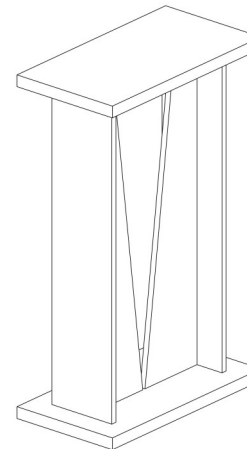

19.08.2021